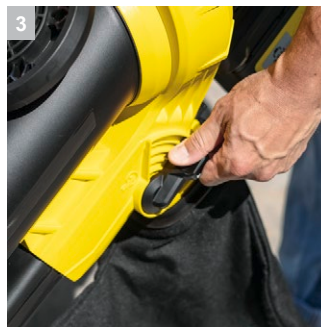

BLV 36-240 Battery

Воздуходувка с функцией пылесоса BLV 36-240 Battery, формирующая мощный поток воздуха со скоростью до 240 км/ч, надежно сдувает, собирает и измельчает даже мокрую листву и отходы, образующиеся при выполнении садовых работ. Инструмент позволяет отдельно снимать как всасывающую, так и выдувную трубу. Поставляется без аккумулятора и зарядного устройства.

1 Съемные всасывающая и выдувная трубы

- Снятие неиспользуемых деталей уменьшает вес инструмента и нагрузку на организм пользователя.

2 Регулировка частоты вращения

- Скорость потока воздуха плавно регулируется в зависимости от решаемой задачи.

3 Переключатель режимов

- Плавное переключение между режимами всасывания и сдувания, а также возможность их комбинирования.

4 Вторая рукоятка

- Обеспечивает оптимальное распределение веса и облегчает управление инструментом.

Технические характеристики и комплектация

KÄRCHER

BLV 36-240 Battery

- Удаление обрезков после ухода за живыми изгородями
- Измельчение отходов непосредственно во время их всасывания
- Для удаления обрезков кустарников и живых изгородей