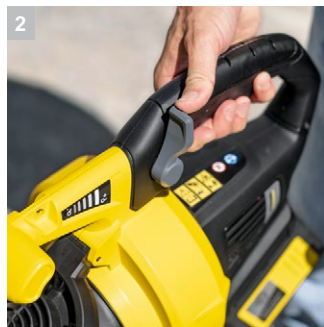

BLV 36-240 Battery

Воздуходувка с функцией пылесоса BLV 36-240 Battery, формирующая мощный поток воздуха со скоростью до 240 км/ч, надежно сдувает, собирает и измельчает даже мокрую листву и отходы, образующиеся при выполнении садовых работ. Инструмент позволяет отдельно снимать как всасывающую, так и выдувную трубу. Поставляется без аккумулятора и зарядного устройства.

1 Съемные всасывающая и выдувная трубы

- Снятие неиспользуемых деталей уменьшает вес инструмента и нагрузку на организм пользователя.

2 Регулировка частоты вращения

- Скорость потока воздуха плавно регулируется в зависимости от решаемой задачи.

3 Переключатель режимов

- Плавное переключение между режимами всасывания и сдувания, а также возможность их комбинирования.

4 Вторая рукоятка

- Обеспечивает оптимальное распределение веса и облегчает управление инструментом.

Технические характеристики и комплектация

KÄRCHER

BLV 36-240 Battery

- Удаление обрезков после ухода за живыми изгородями
- Измельчение отходов непосредственно во время их всасывания
- Для удаления обрезков кустарников и живых изгородей