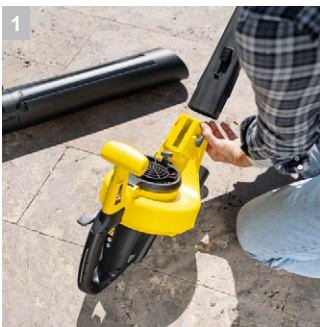

BLV 36-240 Battery

Воздуходувка с функцией пылесоса BLV 36-240 Battery, формирующая мощный поток воздуха со скоростью до 240 км/ч, надежно сдувает, собирает и измельчает даже мокрую листву и отходы, образующиеся при выполнении садовых работ. Инструмент позволяет отдельно снимать как всасывающую, так и выдувную трубу. Поставляется без аккумулятора и зарядного устройства.

1 Съемные всасывающая и выдувная трубы

- Снятие неиспользуемых деталей уменьшает вес инструмента и нагрузку на организм пользователя.

2 Регулировка частоты вращения

- Скорость потока воздуха плавно регулируется в зависимости от решаемой задачи.

3 Переключатель режимов

- Плавное переключение между режимами всасывания и сдувания, а также возможность их комбинирования.

4 Вторая рукоятка

- Обеспечивает оптимальное распределение веса и облегчает управление инструментом.

Технические характеристики и комплектация

KÄRCHER

BLV 36-240 Battery

- Удаление обрезков после ухода за живыми изгородями
- Измельчение отходов непосредственно во время их всасывания
- Для удаления обрезков кустарников и живых изгородей